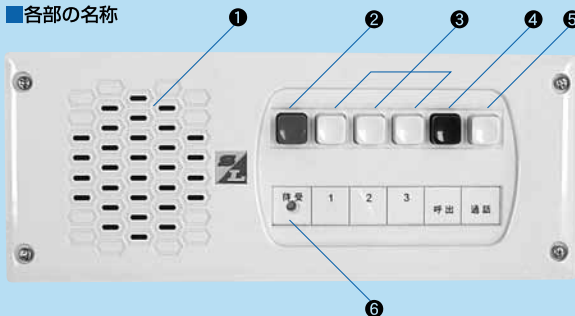

# 『相互式 リフト用インターホン』

昇降機を知り尽くしたサンリフトが設計・製作した「リフト用インターホン」  
「SU-3」は簡単操作でクリアな音質のインターホンです。

■相互式 リフト用インターホン SU-3

■寸法図 SU-3

■各部の名称

- ①スピーカー・マイク
- ②待受ボタン
- ③選局ボタン
- ④呼出ボタン
- ⑤通話ボタン
- ⑥待受表示灯

■仕様 SU-3

電源電圧	DC6V
通話方式	拡声交互通話
形状	組込型(縦取付・横取付両用)
材質	ABS樹脂
取付	M4ビス×4本

□「相互式 リフト用インターホン SU-3」に関するお問い合わせは、こちらから。

▶ お問い合わせ