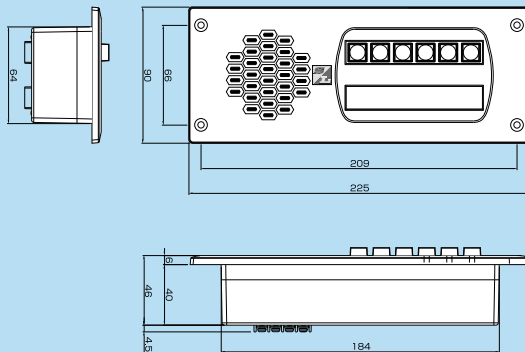

# 『相互式 リフト用インターホン』

昇降機を知り尽くしたサンリフトが設計・製作した「リフト用インターホン」  
「SU-3」は簡単操作でクリアな音質のインターホンです。

■相互式 リフト用インターホン SU-3

■寸法図 SU-3

■各部の名称

- ①スピーカー・マイク
- ②待受ボタン
- ③選局ボタン
- ④呼出ボタン
- ⑤通話ボタン
- ⑥待受表示灯

■仕様 SU-3

電源電圧	DC6V
通話方式	拡声交互通話
形状	組込型(縦取付・横取付両用)
材質	ABS樹脂
取付	M4ビス×4本

□「相互式 リフト用インターホン SU-3」に関するお問い合わせは、こちらから。

▶ お問い合わせ